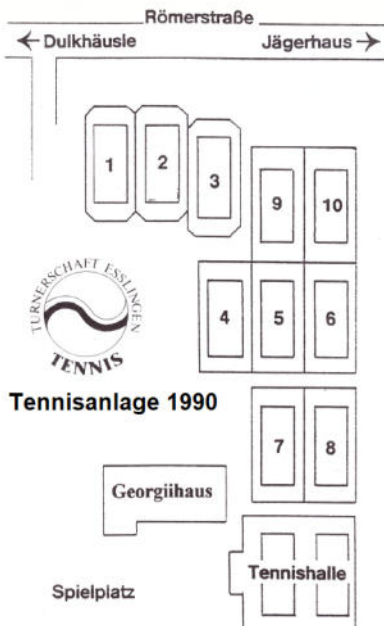

50 Jahre Tennisabteilung Turnerschaft Esslingen 1890 e.V.

Im Sommer 1992 hatten wir Glück im Unglück. Wäre bei der Auswechslung des Hallenbodens das Unwetter 4 Wochen später passiert, so hätte unsere Abteilung nochmals 80.000 DM für den Nadelfilzboden ausgeben müssen. Die Halle stand nach heftigem Gewitter 10 cm unter Wasser, ein fürchterlicher Anblick und Tatbestand. Die sofort installierte Pumpenanlage ist jetzt doppelt abgesichert. Pflicht des Chronisten ist es, auch zu erwähnen, dass am 17. April 1992 unser lieber Tenniskamerad Günther Stahl verstorben ist. Er hat mit viel Engagement und Fachwissen jahrelang das Ehrenamt des Sportwarts ausgeübt und hat ebenso im Wirtschaftsausschuß des Gesamtvereins mitgearbeitet. Im Namen des gesamten Abteilungsausschusses wünsche ich der Turnerschaft Esslingen und im Besonderen unserer Abteilung, dass es immer sportbegeisterte geben wird, die die Geschicke unseres Tennissports in die Hand nehmen, damit auf Dauer Tennisspieler:innen aller Leistungsklassen ihr sportliches Zuhause bei uns finden können.

Fritz Hettrich

- 1-8 Sandplätze
- 9,10 Greenset
- 1,2 Hallenplätze
  Nadelfilz