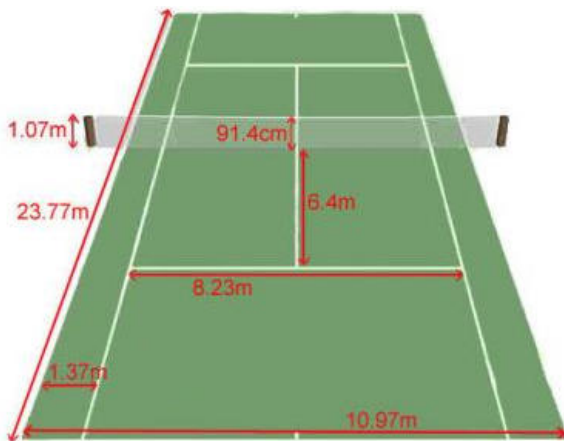

Das Möbelhaus Engelhardt 25 Jahre hat zu unserem Jubiläumsjahr 1000 Maßstäbe mit 1m Länge als Geschenk gespendet. Herzlichen Dank für die Kooperation mit unserem Verein.

Dieses Geschenk verteilen wir zu unserem 50. Jubiläumsjahr an die Mitglieder und Turnierteilnehmer.

Dieser Maßstab eignet sich zur Messung der Netzhöhe sowie Abstand der Einzelstütze von 91,4cm. Der Vorteil an diesem Maßstab liegt darin, dass das Maß 91,4 cm ohne das letzte Glied direkt gemessen werden kann.