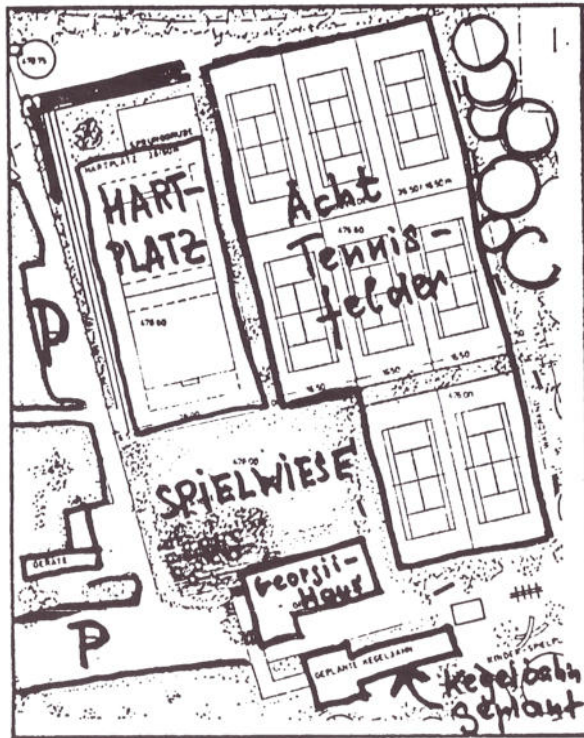

Unter Leitung von Leichtathletik - Abteilungsleiter Siegfried Mühleisen, der als Architekt und Bauleiter bereits mit dem Stadionbau sich Verdienste erwarb, werden in etwa vier Wochen die Arbeiten für ein Kleinspielfeld für Hand- und Faustball sowie acht Tennisplätzen mit Allwetterbelag, Beleuchtungsanlage und der späteren Möglichkeit, zwei Plätze mit einer Halle zu versehen, begonnen. Im Zuge dieser Erweiterungen soll im Frühjahr auch eine Kegelbahn erstellt werden.

Man sieht, die Turnerschaft läßt nichts unversucht, das Sonntagsnachmittags-Ausflugziel Jägerhaus so attraktiv wie möglich zu gestalten. Und Paul Kenner erinnert noch: „Wir benötigen einfach ein Kleinspielfeld für unsere Handballer, die sich bereits im Sommer für die Hallenrunde vorbereiten müssen. Doch im August haben die Turnhallen geschlossen. Ebenfalls für unsere Jüngsten, die C- und D-Jugendlichen, die nur noch Kleinfeld spielen, wird diese Anlage ein Gewinn sein.“

Die Turnerschaft, die mit erheblichem Fremdkapital dieses Vorhaben finanzieren muß, entschloß sich deshalb für die Tennisplätze mit Allwetterbelag, weil der Trend der Zukunft einfach nicht mehr ein Sandplatz, der sehr viel Pflege und Unkosten erfordert, ist.

Auch Wilhelm Bungert, Deutschlands Tennisstar Nummer 1 der vergangenen Jahre, der aber in der neuen Saison noch einmal an seine große Zeiten anknüpfen möchte, bestätigte anläßlich seines Besuches vor kurzem in Esslingen: „Man wird in ein oder zwei Jahren nur noch Plätze mit Kunststoffbelägen bauen. Man gewöhnt sich schnell daran. Nur dürfen die Vereine nicht Sand- und Kunststoffplätze besitzen, dann wird es immer Ärger geben. Die Entscheidung für die Allwetteranlagen wird sich auszahlen und durchsetzen“.