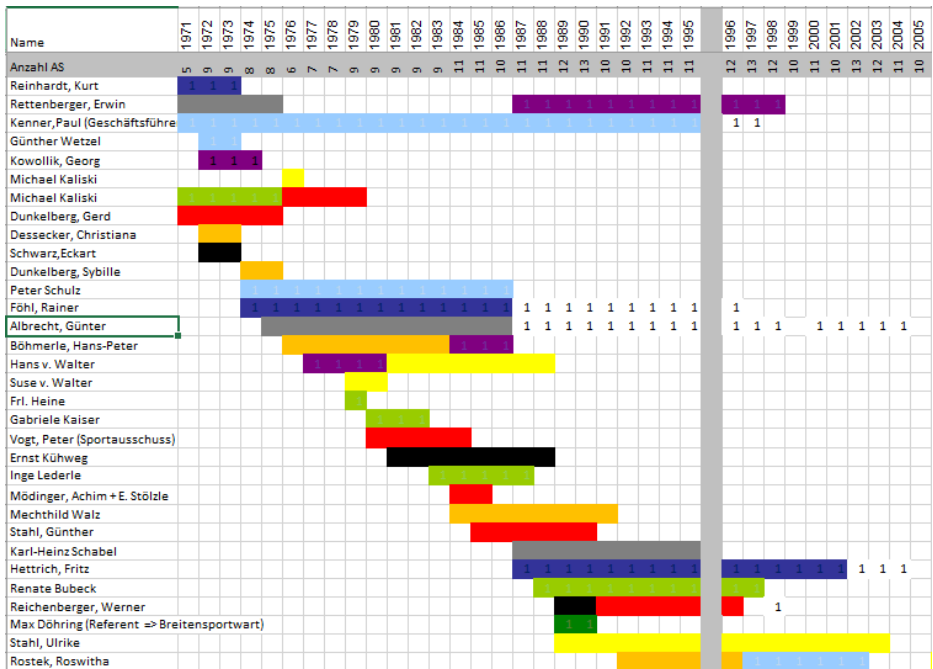

50 Jahre Tennisabteilung Turnerschaft Esslingen 1890 e.V.

AS-Mitglieder 1971-heute:

Leider konnten bisher nicht alle Ausschussmitglieder aus den nicht mehr vorhandenen Protokollen bzw. Berichten aus der Vereinszeitschrift „Brücke“ rekonstruiert werden, wir bitten alle hierfür um Verständnis.