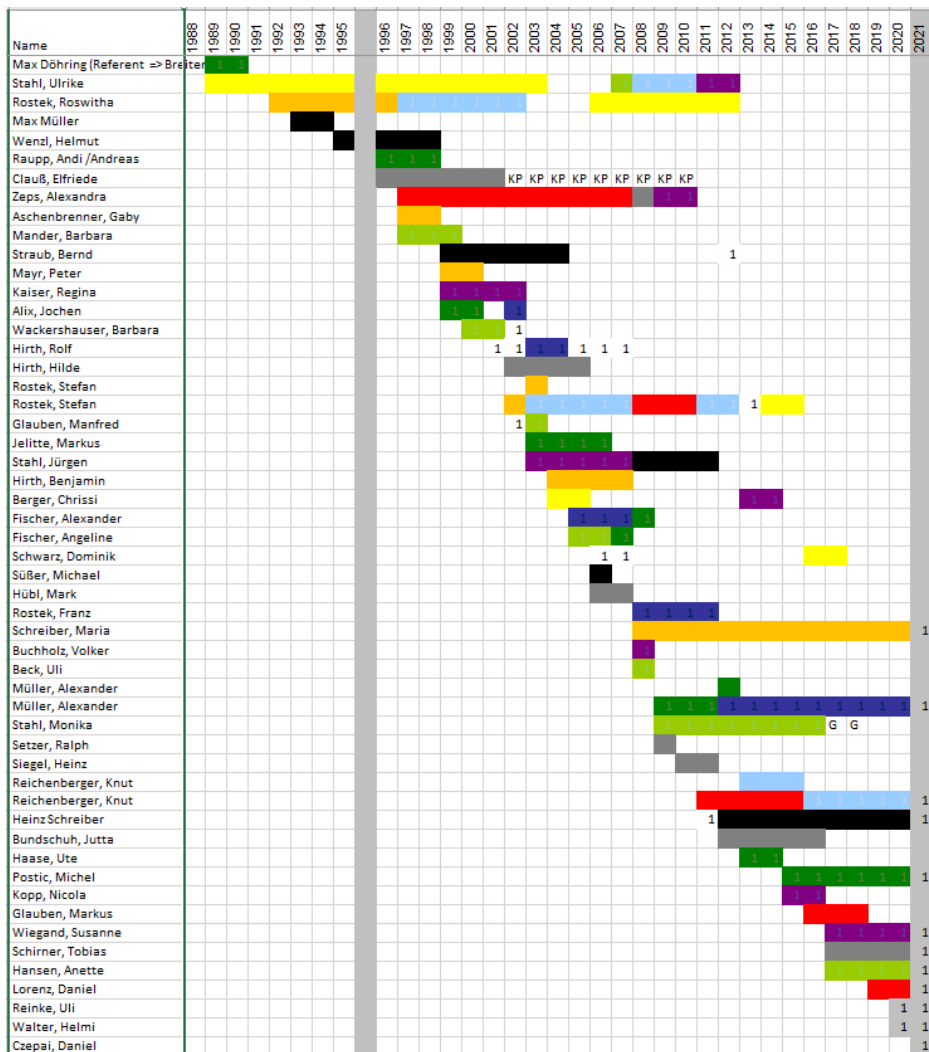

50 Jahre Tennisabteilung Turnerschaft Esslingen 1890 e.V.

Neben den Ausschussmitgliedern gab es auch eine große Anzahl von Mannschaftsführern, Delegierten – Vertreter für den Gesamtverein je 100 Mitglieder 1 zgl. Abt. und stellv. Abt. –, Helfern bei der Durchführung von Turnieren sowie Kassenprüfern. Auch ihnen gebührt ein herzliches Dankeschön für ihr ehrenamtliches Engagement. Einige Mitglieder hatten darüber hinaus auch noch ein Amt im Gesamtverein, für dessen Einbringung wir uns darüber hinaus bedanken möchten.