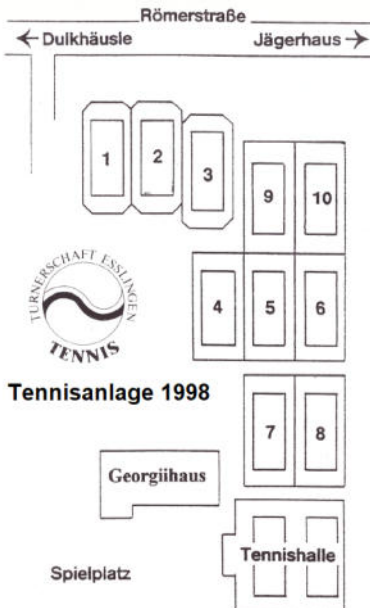

Begrüßung durch Fritz Hettrich und Ehrung der Gründungsmitglieder in 2001.